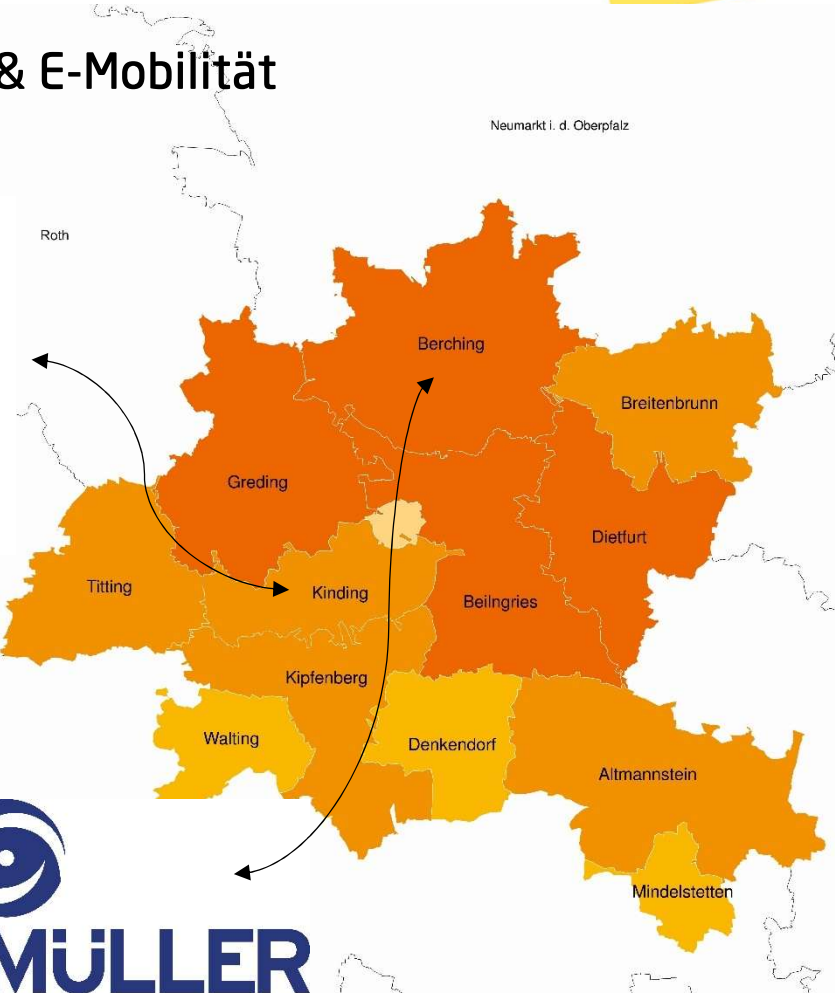

Tag der Ausbildung

in der Region Altmühl-Jura

Route 27 - Präzisionsbau & E-Mobilität

Technik & IT

KRAUSS
Präzisionstechnik

Krauss Präzisionstechnik GmbH:

- Zerspanungsmechaniker*

Schabmüller GmbH: