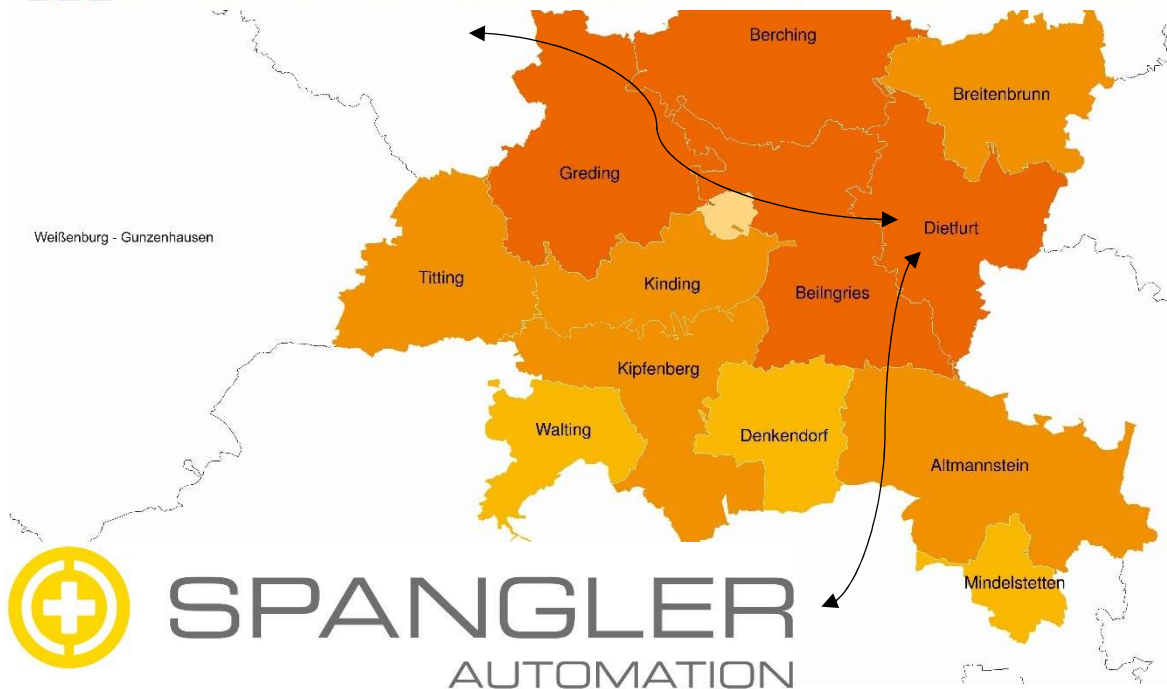

# Tag der Ausbildung

in der Region Altmühl-Jura

Route 26 -

**Werkzeugbau & Anlagenbau**

Handwerk, Technik & IT

SIEBENWURST.COM

Christian Karl Siebenwurst  
GmbH & Co. KG:

- Werkzeugmechaniker\* -  
Fachrichtung Formentechnik
- Duales Studium:  
Maschinenbau,  
Kunststofftechnik,  
Wirtschaftsingenieurwesen / BWL,  
Informationstechnik