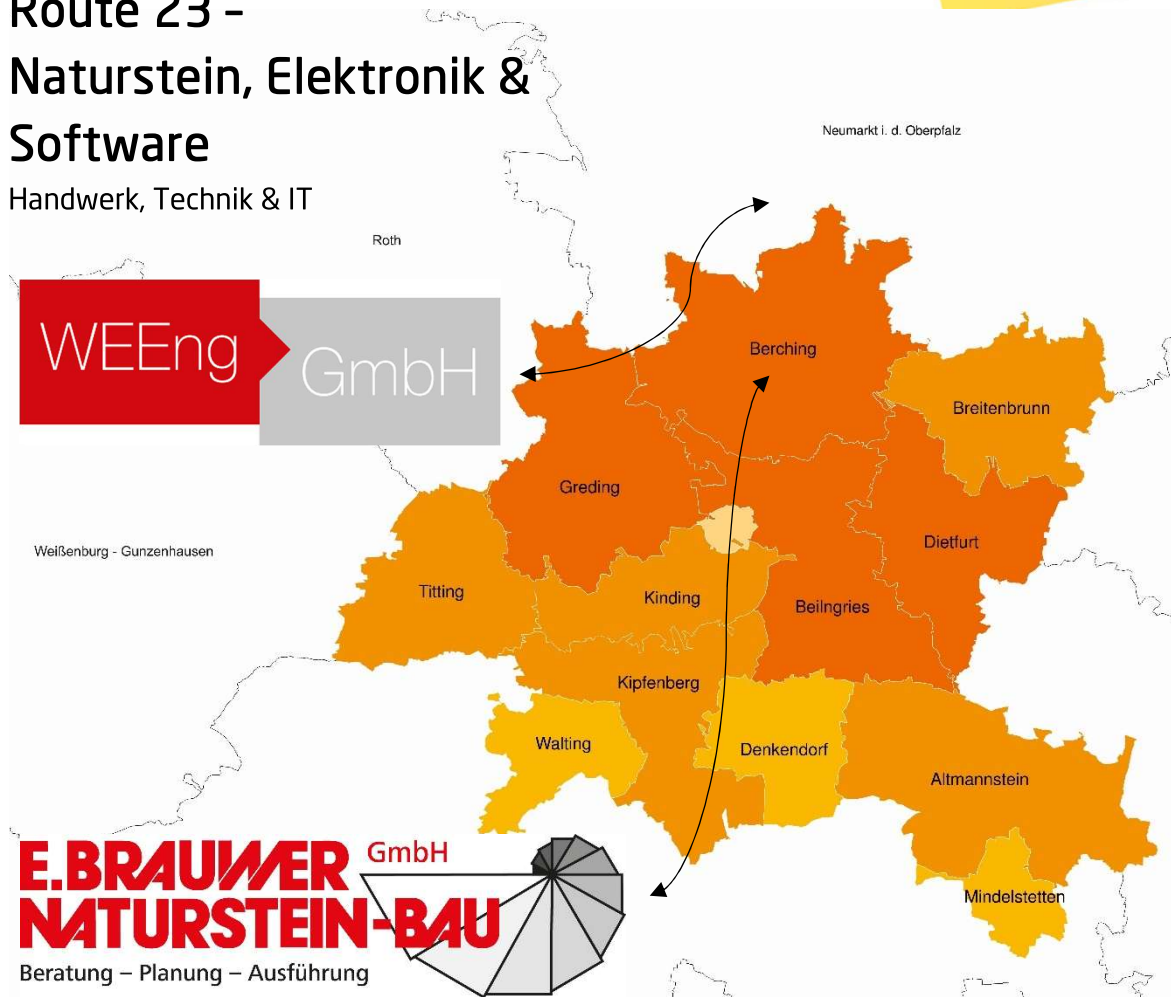

Tag der Ausbildung

in der Region Altmühl-Jura

Route 23 - Naturstein, Elektronik & Software

Handwerk, Technik & IT

E.Brauer GmbH, Naturstein-Bau:

- Maurer*
- Fliesenleger*
- Steinmetz*

WEEng GmbH, Mülhhausen: