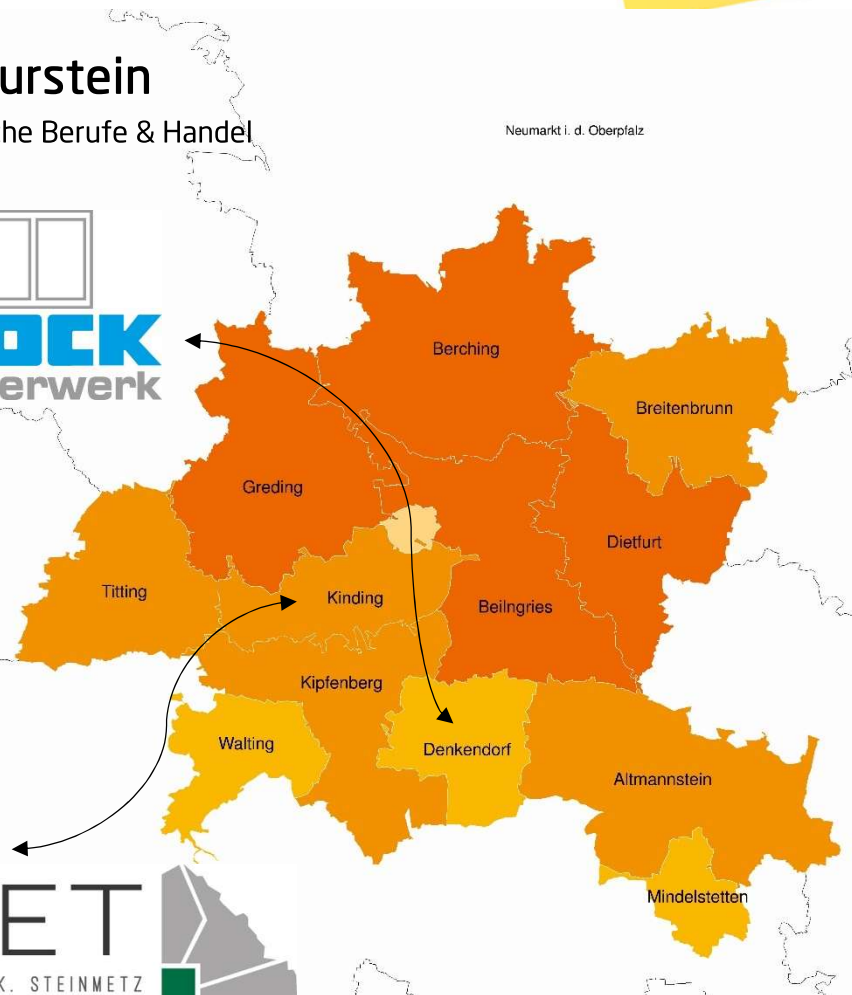

Tag der Ausbildung

in der Region Altmühl-Jura

Route 18 - Fenster & Naturstein

Handwerk, Kaufmännische Berufe & Handel

Weißenburg - Gunzenhausen

Schock Fensterwerk GmbH:

- Kauffrau* für Büromanagement
- Metallbauer* Konstruktionstechnik
- Fachkraft* für Lagerlogistik