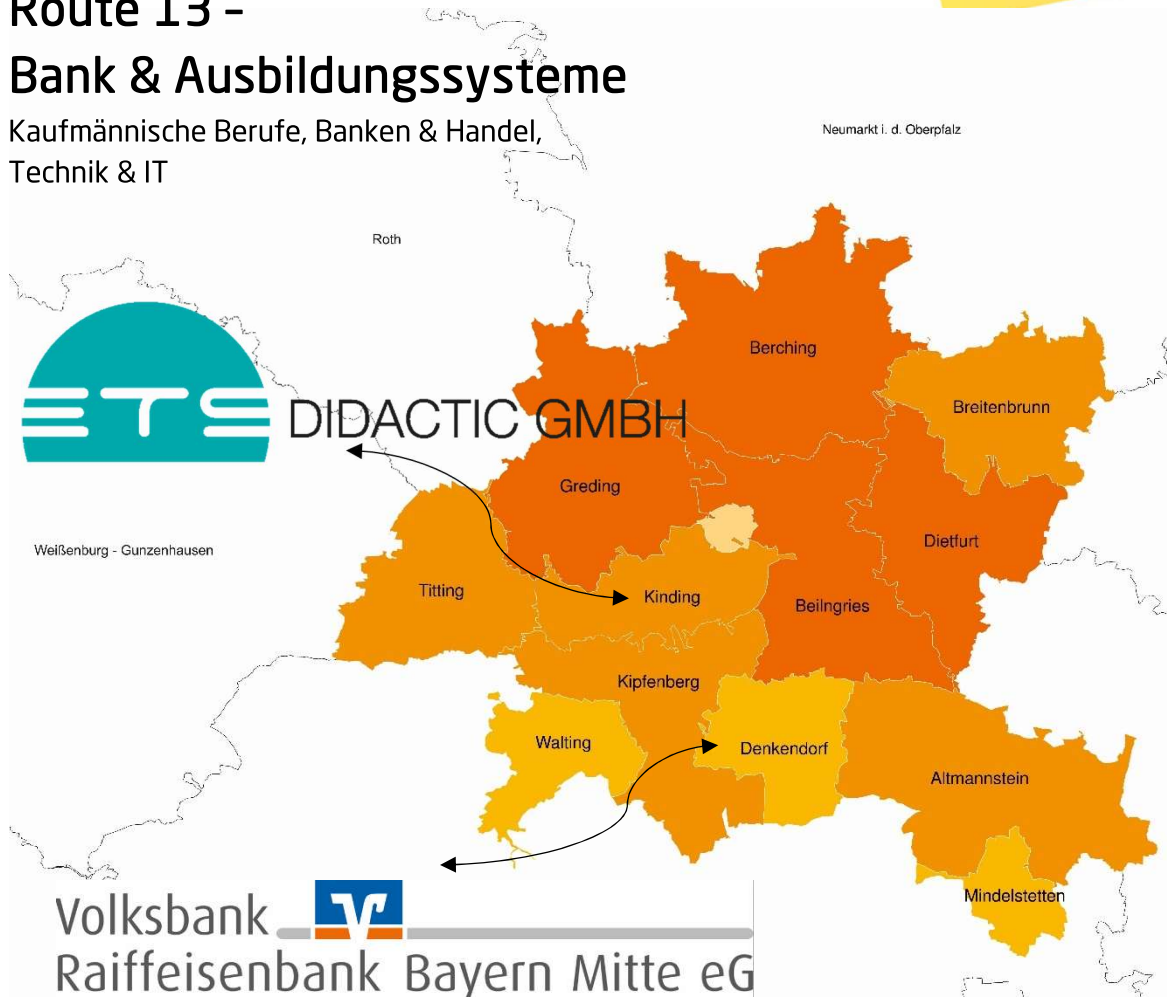

Tag der Ausbildung

in der Region Altmühl-Jura

Route 13 - Bank & Ausbildungssysteme

Kaufmännische Berufe, Banken & Handel,
Technik & IT

VR Bank Bayern Mitte eG, Denkendorf:

- Bankkaufmann*
- Fachinformatiker* (für Systemintegration, Daten- und Prozessanalyse oder Anwendungsentwicklung)
- Kaufmann* für Dialogmarketing
- Immobilienkaufmann*