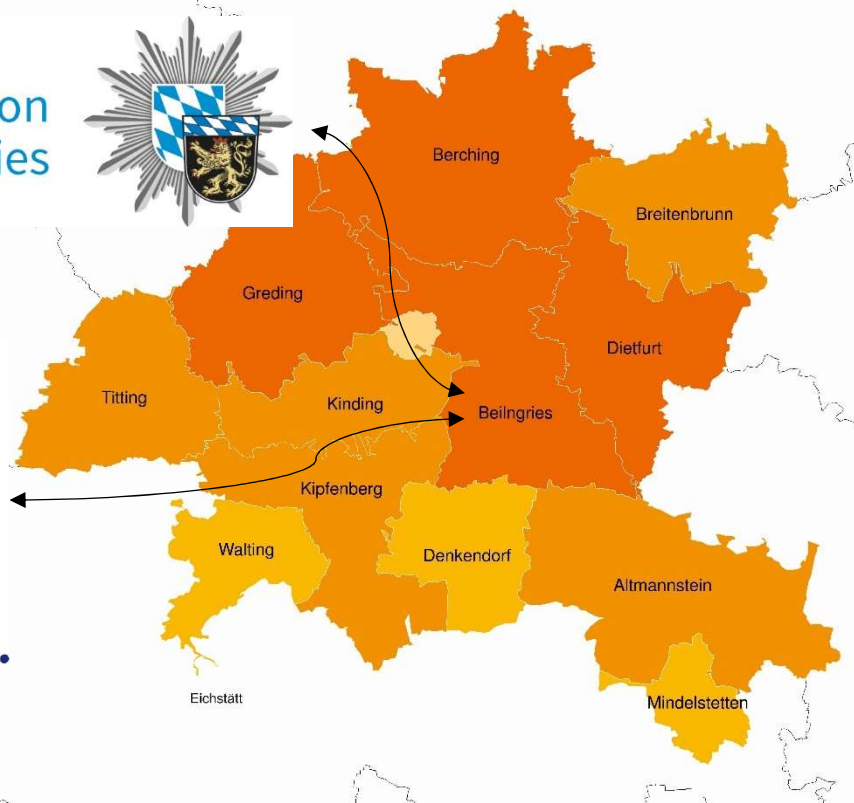

Tag der Ausbildung

in der Region Altmühl-Jura

Route 11 -

Polizei & Einzelhandel

Öffentlicher Sektor, Handel & Kaufmännische Berufe

Neumarkt i. d. Oberpfalz

Polizeiinspektion
Beilngries

Gutes für alle.

Polizeiinspektion Beilngries:

- Polizeibeamter*

ALDI SÜD, Beilngries:

- Verkäufer*
- Kaufmann* im Einzelhandel
- Abiturientenprogramm
Handelsfachwirt*
- Duales Studium:
Duales Bachelorstudium BWL -
International Business 2025