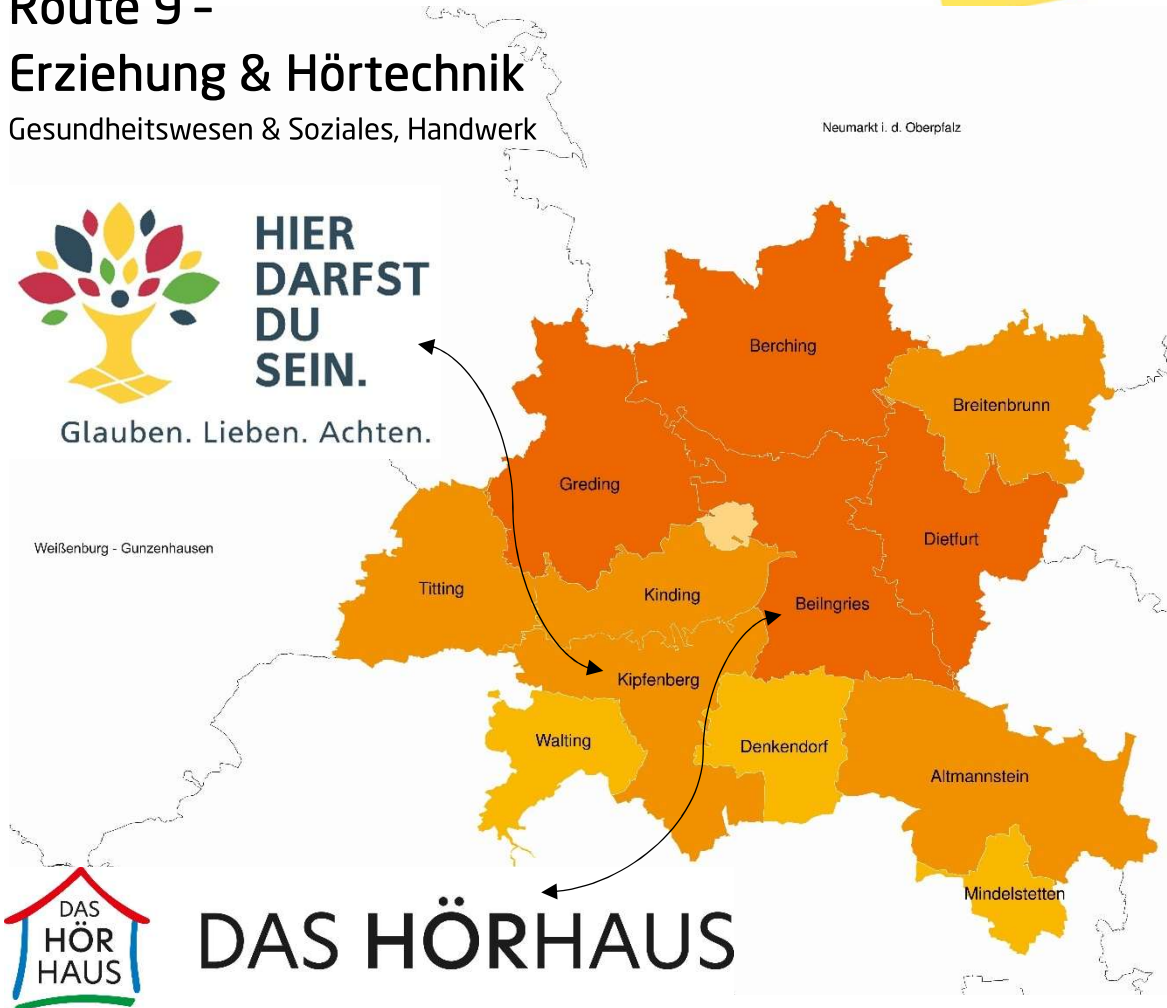

Tag der Ausbildung

in der Region Altmühl-Jura

Route 9 -

Erziehung & Hörtechnik

Gesundheitswesen & Soziales, Handwerk

**HIER
DARFST
DU
SEIN.**

Glauben. Lieben. Achten.

DAS HÖRHAUS